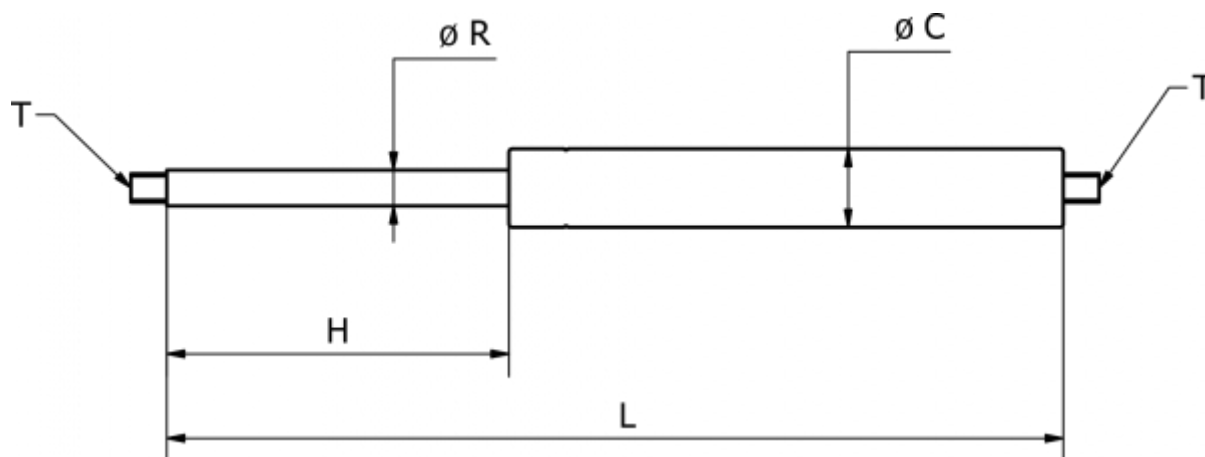

Varenummer: 04H142801502500

Beskrivelse: Stabilus IndustryLine gasfjeder str. 14/28
2500N længde 348mm, udtræk 150mm Type 04H14282500

Mål

C = 28

H = 150

L = 348

R = 14

T = M10 x 12